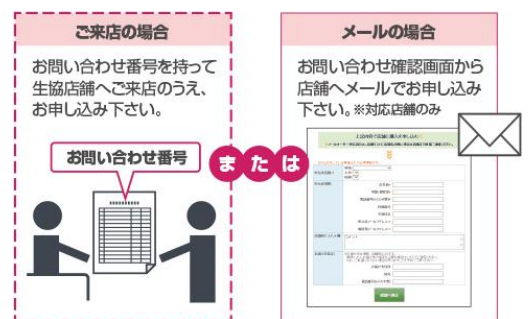

ご購入
申込みは…

大学生協
デル専用
サイトへ

トップページ
「標準構成/特
別製品」をク
リック

該当の機器と
構成を選択

お問い合わせNo.
取得

店舗へ申込

専用サイトカスタマイズ製品 申込方法

1 デルオーダーシステム・トップページより見積開始

「新規」をクリックし、カスタムPCの作成を開始

2 欲しい製品を選択

製品メニューよりカスタマイズ
したい製品を選択

各パーツの構成を選択し、
仕様と価格を確定

3 お問い合わせ番号を取得

最後まで進み、お問い合わせ番号を取得。
印刷ボタンにてお問い合わせ番号と選択した製品の構成を保存。

4 お問い合わせ番号を店舗へ連絡（ご来店またはメール）

お問い合わせ、ご購入はお近くの大学生協まで

- 製品の購入には当社の販売条件 (<http://www.dell.jp/conpolicy>) が適用されます。
- 製品は、正式受注後、通常約10日～2週間ほどでお届けしております。（お選びになった製品、構成内容、正式受注手続きの時期により納期が前後することがございます。予めご了承ください。）
- 1社で50台以上のご注文をされた場合、受注をお断りする場合がございます。●本広告掲載製品は、なくなり次第終了となります。
- Inspiron、XPS、DELLロゴは、米国Dell Inc.の商標または登録商標です。Alienware、Alienwareロゴは、米国Alienware Corporationの商標または登録商標です。
- Intel、インテル、Intelロゴ、Intel Inside、Intel Atom、Intel Atom Inside、Centrino、Centrino Inside、Intel Core、Core Inside、Celeron、Celeron Inside、Pentium、Pentium Insideは、アメリカ合衆国およびその他の国におけるIntel Corporationの商標です。
- AMD、AMD arrowロゴ、ATI、ATIロゴ、Radeon、Athlon、Sempron、Turion、Opteron、ならびにその組み合わせは、Advanced Micro Devices, inc.の商標です。
- Microsoft、Windows、Windows 7、Officeロゴ、Outlook、Excel、PowerPoint米国Microsoft Corporationの米国およびその他の国における登録商標です。
- その他の社名および製品名は各社の商標または登録商標です。