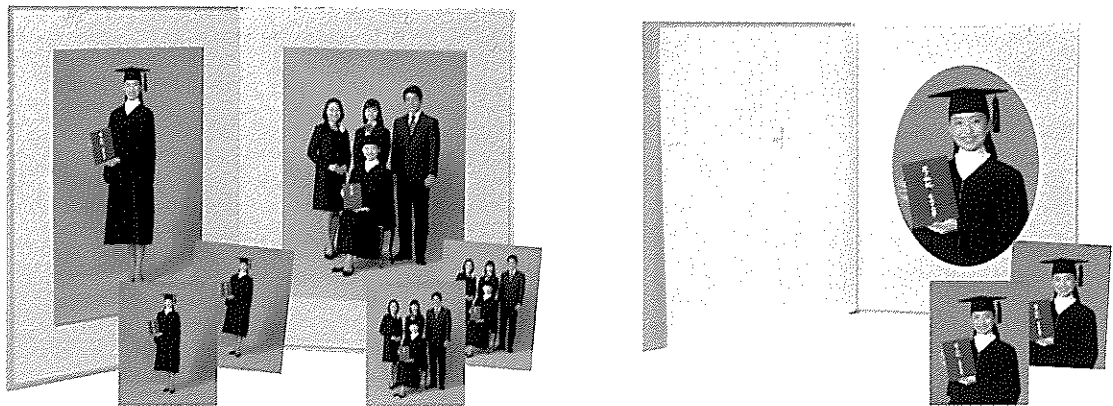

家族や友人、ゼミ、サークルの仲間と一緒に撮ることもできます!  
(2名以上10名くらいまで)

会場には撮影用の早稲田大学/学位記(学部・院生各種)を用意。授与式前の撮影もOK。

- 大型写真:六切(台紙サイズ…32.0×25.5cm/写真サイズ…23.5×17.0cm) 大学名入り専用台紙付
- サービス写真:手札(台紙なし/写真サイズ…12.0×9.5cm) 写真立て等にご利用いただけます。

2 ポ ー ズ	<b>A 個人+家族セット</b> <small>[大型写真2カット見開き+サービス写真各2枚]</small> 	<b>B 個人+個人セット</b> <small>[大型写真2カット見開き+サービス写真各2枚]</small> 
	<b>¥11,400</b> (税込)	<b>¥10,400</b> (税込)