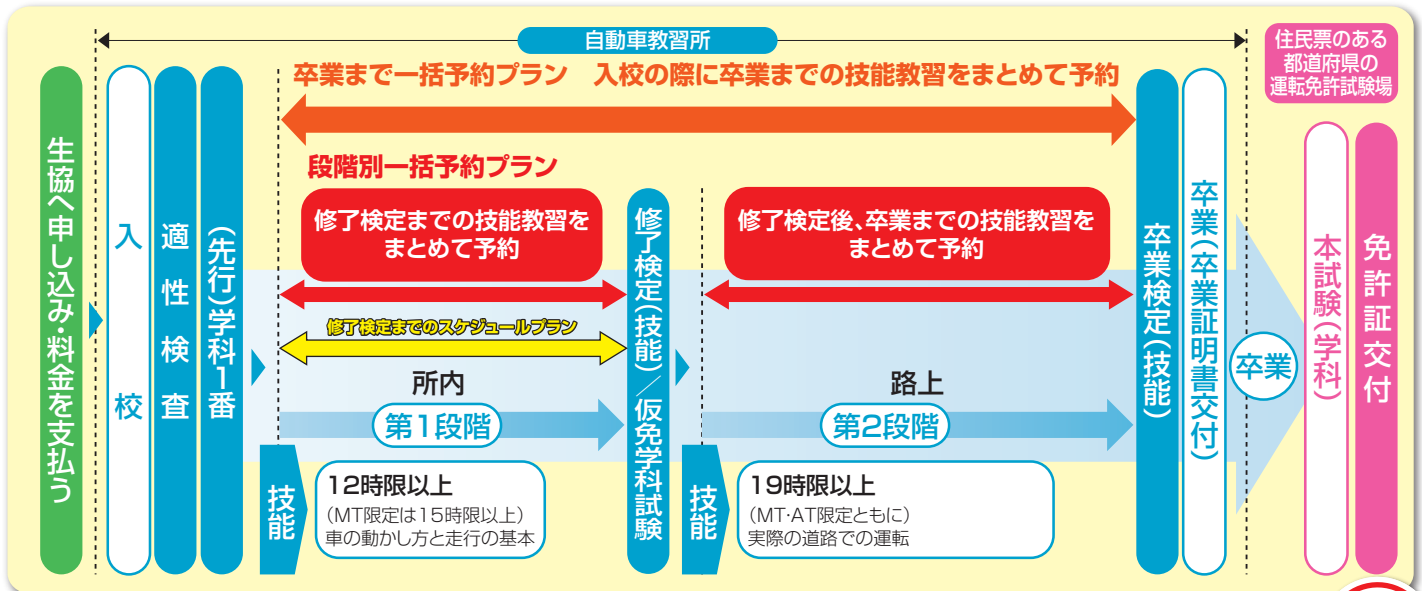

安心パック 無料でよかった!!

パンフレット中の「安心パック無料」と記載の教習所でサービス

●技能教習のオーバー料金不要!

優先予約コースには普通車AT31時限、MT34時限の規定技能教習料金がパックされています。この時限をオーバーした場合は、1時限あたり5,000円前後の追加技能料金が掛かります。しかし、この「安心パック」は 何時限オーバーしても 追加技能料金が掛かりません。

※安心パックは提携校により対象年齢に上限があります。また、教習所入校後の申し込みはできません。

※「自由練習」は対象外です。

追加技能料 時限保証

2~10時限の追加技能保証または、追加技能料無料の教習所があります。

2 修了検定までのスケジュールプラン・段階別/卒業まで一括予約プラン対応 (対象校限定67校)!

●技能教習スケジュールを、あなたの都合に合わせてまとめて予約します! ●教習所のスケジュールが分かれば自分の予定も立てやすい!

※一覧表の中で金額のある学校はプラン追加料金が発生します。※教習所によって予約の方法は異なります。

開始後スケジュール変更を行うと予定が大幅に変わる場合があります (教習所により異なります)

3 教習所オリジナルサービス (対象校限定44校)!

期間中に入校した方へ、各教習所のオリジナル特典が付与されます。詳しくは一覧表の「オリジナル特典」をご確認ください。

主なオリジナル特典

同時入校で
キャッシュバック!

オリジナル学科問題集
プレゼント!

敷設レストラン
食事券進呈!

ギフトカード
プレゼント!