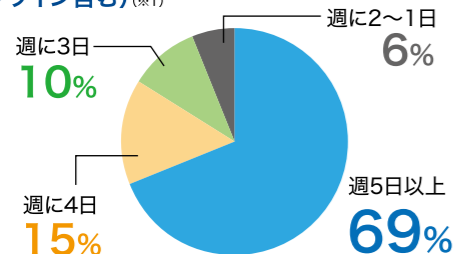

#### 所沢キャンパス先輩のオンライン授業例

先輩たちのオンライン授業の受け方は、やはりパソコンで授業受講をしています。授業中はノートやタブレットを活用し授業内容をノートテイクしています。また、動画視聴時には安定した音声を求める声、資料や授業視聴でバッテリーがしっかりとっているパソコンを使用すべき!との声が多く、イヤホンは有線のもの、パソコンはバッテリーが安心なものを使用する先輩が多いです。

## 早大生の先輩に聞きました!① パソコンの使用実態

(※1)「早稲田大学生協パソコン購入・使用に関するアンケート」(2023年5月実施)より

Q.1 週間でどのくらいの日数パソコンを使用しますか? (オンライン含む)(※1)

Q.1 週間でどのくらいのパソコンを持ち運びますか?(※1)