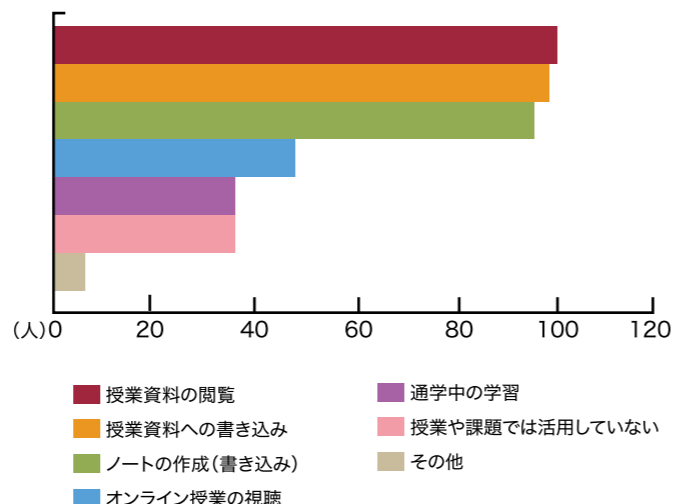

Q.2タブレット端末はどのように使用していますか?

やっぱり便利!
80%以上の学生が
パソコンとあわせてタブレットを持つことをおすすめしています!

Apple iPad (第10世代/Wi-Fiモデル) セット

※ 早稲田パソコンとのセットでのみ、販売いたします。

4年間保証 **台数限定** **パソコンとセット販売のみ**

先輩学生による「iPad活用講習会」付き

- 感覚的なタッチ操作からセットのペンで細かなメモまで幅広く使える
- MacやiPhoneなどのApple製品とデータのやり取りが簡単

チップ A14 Bionic (64ビット)	重量 477g	サイズ 10.9インチ (2360×1640)	ストレージ 64GB
バッテリー駆動 最大10時間	充電接続コネクタ USB-C コネクタ	Apple Pencil 充電接続コネクタ Lightningコネクタ