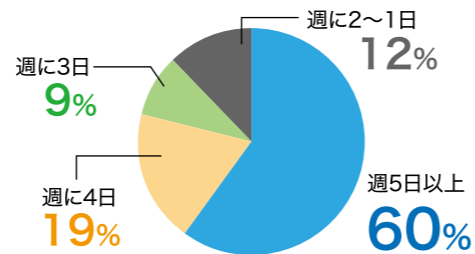

#### 所沢キャンパス先輩のオンライン授業例

先輩たちのオンライン授業の受け方は、やはりパソコンで授業受講をしています。授業中はノートやタブレットを活用し授業内容をノートテイクしています。また、動画視聴時には安定した音声を求める声、資料や授業視聴でバッテリーがしっかりとっているパソコンを使用すべき!との声が多く、イヤホンは有線のもの、パソコンはバッテリーが安心なものを使用する先輩が多いです。

## 早大生の先輩に聞きました!① パソコンの使用実態

(※1)「早稲田大学生協パソコン購入・使用に関するアンケート」(2023年5月実施)より

Q.1 週間でどのくらいの日数パソコンを使用しますか? (オンライン含む)(※1)

Q.1 週間でどのくらいのパソコンを持ち運びますか?(※1)