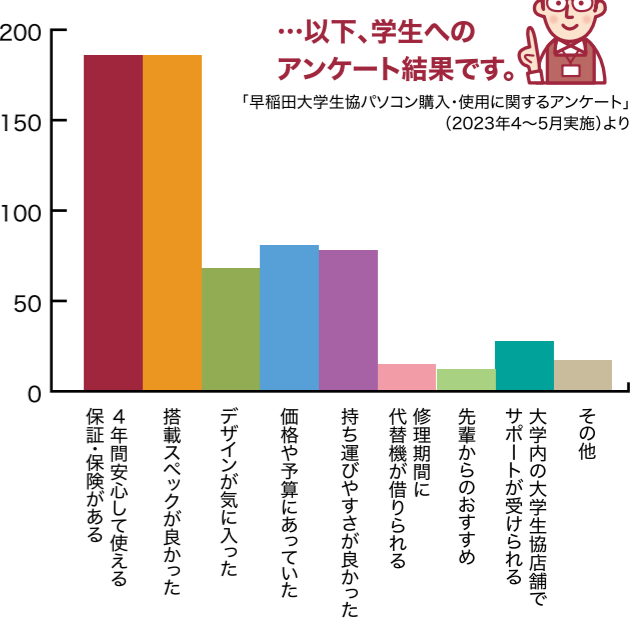

早稲田パソコンに関する質問にお答えします！