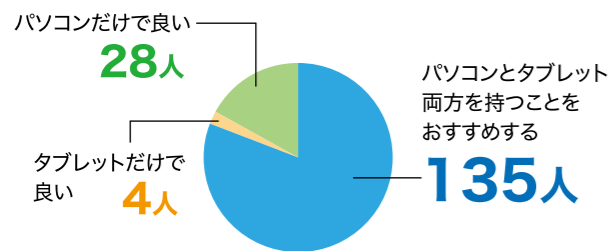

iPadで新しい学習スタイル

～ノートや配布資料もこれ1台

授業用資料はPDFで配布されたり、何冊ものノートをより専門的な厚い教科書と一緒に持ち歩いたりと大学生の荷物は意外と多いものです。そんな中、iPadを活用することによって荷物をより軽減したり、iPhoneやMacとのデータのやり取りを便利にしたりと新しい学習スタイルを確立する学生が増えてきています。

早大生先輩の iPad活用 学習スタイル

先輩 Voice 私是一年生の時にiPadを購入し、その便利さに驚きました。授業ではPDF資料の配布が多いため、iPadで保存して直接メモ書きを行ったり、テスト前に資料を見返したりしています。その他にも様々な場面でiPadは使用しています。

3年 野上さん iPadは使用しています。

レポート作成したり、メールチェックしたりと、複数のアプリを立ち上げて作業を行うときはMacで操作!

学内で講義がある際はパソコンやiPad、アクセサリ類をインナーバックに入れて持ち運ぶ。

パソコンで講義を受けながらiPadでノートテイク。何冊もノートを持ち運ばずに、iPad1台でノート管理。

早大生の先輩に聞きました! iPadの使用実態

※「早稲田大学生協 iPadセット購入・使用に関するアンケート」(2023年4~5月実施)より
※アンケート回答数/167人

Q.1パソコンとあわせてiPadなどタブレットを持つことをおすすめしますか?

Q.2タブレット端末はどのように使用していますか?

やっぱり便利!
80%以上の学生が
パソコンとあわせてタブレットを持つことをおすすめしています!

Apple iPad (第10世代/Wi-Fiモデル) セット

※ 早稲田パソコンとのセットでのみ、販売いたします。

4年間保証 **台数限定** **パソコンとセット販売のみ**

先輩学生による「iPad活用講習会」付き

- 感覚的なタッチ操作からセットのペンで細かなメモまで幅広く使える
- MacやiPhoneなどのApple製品とデータのやり取りが簡単

チップ A14 Bionic (64ビット)	重量 477g	サイズ 10.9インチ (2360×1640)	ストレージ 64GB
バッテリー駆動 最大10時間	充電接続コネクタ USB-C コネクタ	Apple Pencil 充電接続コネクタ Lightningコネクタ	

学生の学修を支える強いサポート iPadセット代に含まれています

● 生協iPadセット付帯の講習会 「iPad活用講習会(オンライン開催予定)」

先輩はどんな場面でiPadを使っているの? 「授業で」「自宅で」「通学途中で」iPadをどのように活用したら便利かを、先輩学生が教えてくれる講習会が付いています。当講習会はOffice基礎講習会終了後に開催を予定しています。スケジュールに関してはP10の二次元コードからご確認ください。

※iPad活用講習会は、生協所沢店でiPadセットをご購入いただいた方が対象となります。

4年間の修理保証サービス