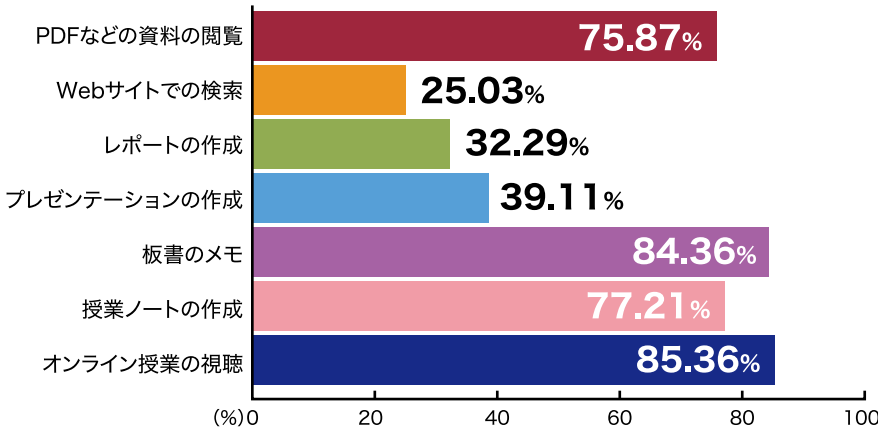

また、これまで紙で提出していた課題はデータでオンライン提出に、対面で受けていた授業も一部がオンラインに変化したことで、パソコンの「使用頻度」も非常に高くなっています。

大学生活ではパソコンを使う場面が非常に多くあり、上級生、院生になるにしたがって、パソコンの使い方は多様化していきます。特に理工生は、自分専用のパソコンを大学生活を共に過ごす「相棒」として使いこなす必要があります。

※2023年4月～5月実施の「パソコン利用に関するアンケート」より

早大生の先輩に聞きました！① 勉学におけるマイパソコン

※2023年4～5月実施 1年生パソコンアンケートより(有効回答数895件)

Q.大学入学後、授業や課題でどのようにパソコンを使用していますか？(複数回答可)

入学直後の1年生春学期からほとんどの人がパソコンを使い、授業や課題に取り組んでいます。コロナ前から比較すると、勉学におけるパソコンの位置づけが非常に高まっています。

先輩 Voice の声

大学生の授業はパソコンが必須です