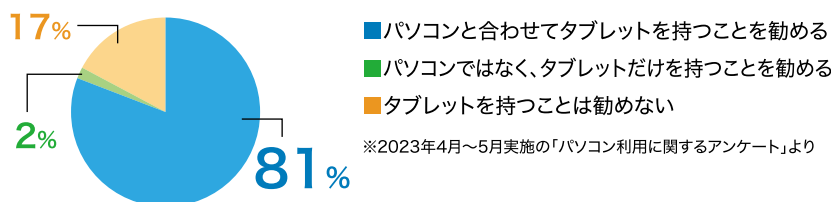

早大生の先輩に聞きました！④ タブレットは必要？

Q. 新入生にパソコンに合わせて、iPadなどのタブレットを持つことをおすすめしますか？

80%以上の先輩がパソコンに合わせて、タブレットを持つことを進めています

「タブレット」の詳細はP.13へ

先輩の声から…

理工生に最適なパソコン選びのポイントは3つ！

✓ 4年間十分に使える、使いこなせる「基本性能」

色々な場面でたくさんパソコンを長時間使用する理工生には、4年間使える、使いこなせる「基本性能」にこだわる必要があります。重さ、接続端子の種類・数、OS、CPU、メモリ、ストレージなど、4年間使えるものを選んでください。

✓ 4年間安心して使い続けるための「手厚い長期保証」

理工生にとって、パソコンは肌身離さず持っておきたい「相棒」です。パソコンを使い続けるために、相談や修理依頼を気軽にできること、代替機が借りられること、など、手厚い長期保証があるものを選んでください。

✓ もしもの時の「4年間の保険」

たくさん使う場面があることで、液晶破損や水濡れなど「壊してしまう」リスクも高まっています。実際に生協で受け付けた修理の70%が「壊してしまった」ものでした。何かあった時に予定外の出費がかからないよう、保険があるものを選んでください。

早稲田大学生協では、先輩や教職員のみなさまの声をもとに商品や保証、保険の選定を行った「早稲田パソコン」を長年販売し続けています。「この1台で4年間は安心」と自信をもって提案します。

「基本性能」の詳細はP.5へ

「手厚い保証」の詳細はP.6へ

「4年間の保険」の詳細はP.9へ