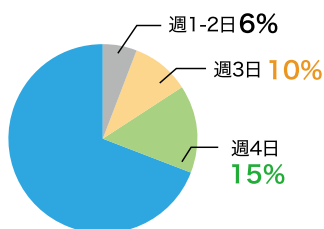

左の写真はキャンパス近くのカフェで学生団体のオンライン会議に参加している様子です。朝早くからの会議でキャンパスに入れないため、キャンパス周辺のカフェで会議をしました。私は朝何時から開店しているか、WiFiはあるか、コンセントの設備があるかをきちんと確かめてカフェを選んでいきます。

お気に入りのおしゃれカフェを見つけて軽食を取りながらパソコン作業してみたいはいかがでしょうか？

◀カフェでパソコン作業をすることもあります

早大生の先輩に聞きました!③

パソコンはいつでも、どこでも使います

※2023年4月～5月実施の「パソコン利用に関するアンケート」より

Q. 理工生がパソコンをよく使う場所

※理工生115人が回答

その他、56号館B1階生協カフェテリア・学生読書室で自分のパソコンを持ち込んで作業する先輩が多いです。

研究室に配属になると、自分のパソコンを持ち込んで作業することも増えます。

▲63号館

Q. 1週間でどのくらいの日数、PCを使用しますか？

※オンライン授業を含む

ほぼ毎日
69%

Q. 1週間でどのくらいの日数、持ち運びますか？

ほぼ毎日
60%

長期間の使用に耐えられる基本性能が必要

ポイント

先輩 Voice の声