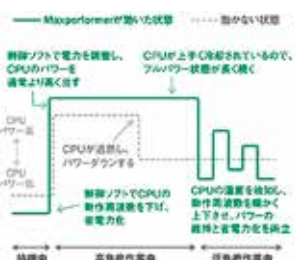

MaxperformerによるCPUの制御イメージ

MAXPERFORMER