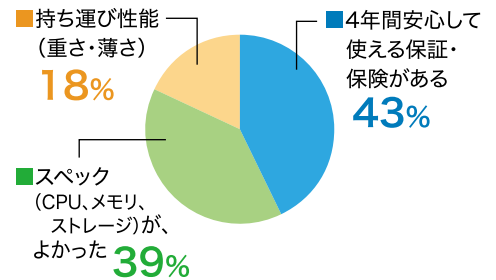

先輩のアンケート結果から

早稲田パソコンを購入した際に先輩が最も重視したのは

**4年間安心して使える
保証・保険がある**

全体の**80%**

**持ち運び性能(重さ・軽さ)・
バッテリー稼働時間**

全体の**33%**

※2年生以上向けパソコンに関するアンケート2023年度版 ※重複回答あり

先輩たちのアンケートでも「4年間安心して使える保証・保険がある」が、購入理由の1位でした。

Q. パソコン購入の一番の決め手はなんですか？

※2023年度新入生に回答いただいたアンケート結果 (2023年4月～5月実施の「パソコン利用に関するアンケート」より)

おすすめ! 早稲田パソコン

この1台で4年間“安心”

先輩 Voice

購入の決め手は「保証と保険」、「代替機」、「授業に必要な性能」でした!

先進理工学部 3年 中山先輩

私は生協の入学準備説明会と同時に行われていた販売会で、早稲田パソコンを購入しました。購入の決め手は以下の二点です。