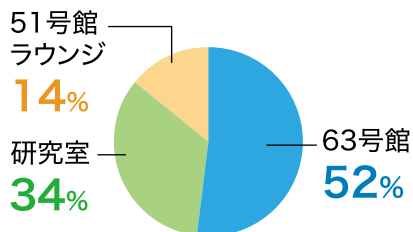

左の写真はキャンパス近くのカフェで学生団体のオンライン会議に参加している様子です。朝早くからの会議でキャンパスに入れないため、キャンパス周辺のカフェで会議をしました。私は朝何時から開店しているか、WiFiはあるか、コンセントの設備があるかをきちんと確かめてカフェを選んでいきます。

お気に入りのおしゃれカフェを見つけて軽食を取りながらパソコン作業してみたいはいかがでしょうか？

◀カフェでパソコン作業をすることもあります

早大生の先輩に聞きました!③

パソコンはいつでも、どこでも使います

※2023年4月～5月実施の「パソコン利用に関するアンケート」より

Q. 理工生がパソコンをよく使う場所

※理工生115人が回答

その他、56号館B1階生協カフェテリア・学生読書室で自分のパソコンを持ち込んで作業する先輩が多いです。

研究室に配属になると、自分のパソコンを持ち込んで作業することも増えます。

▲63号館