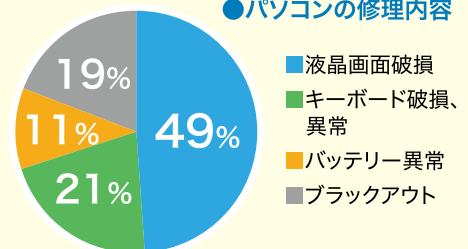

生協への修理依頼は3年生以上からの依頼が70%以上。

学年が上がるとパソコンを持ち歩く時間も長くなり、液晶画面だけでなく移動中のフレーム破損も。

だから、代替機があることは重要です。

●生協理工店にパソコンを修理に持ち込んだ学年

●パソコンの修理内容

70%以上が「壊した」とき!

4 年1回「定期点検・相談会」を実施

ちょっと動作が重くなってきた… キーボードの反応が悪い気がする…
特に気になる症状はないけど確認してもらいたい… 修理に出すほどではないんだけど…