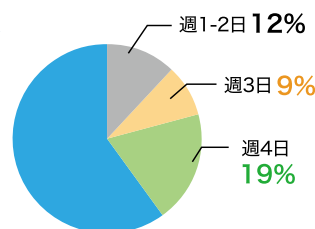

早大生の先輩に聞きました!③

パソコンはいつでも、どこでも使います

※2023年4月～5月実施の「パソコン利用に関するアンケート」より

Q. 理工生がパソコンをよく使う場所

※理工生115人が回答

その他、56号館B1階生協カフェテリア・学生読書室で自分のパソコンを持ち込んで作業する先輩が多いです。

研究室に配属になると、自分のパソコンを持ち込んで作業することも増えます。

▲63号館

Q. 1週間でどのくらいの日数、PCを使用しますか？

※オンライン授業を含む

ほぼ毎日
69%

Q. 1週間でどのくらいの日数、持ち運びますか？

ほぼ毎日
60%

長期間の使用に耐えられる基本性能が必要

ポイント

先輩 Voice の声