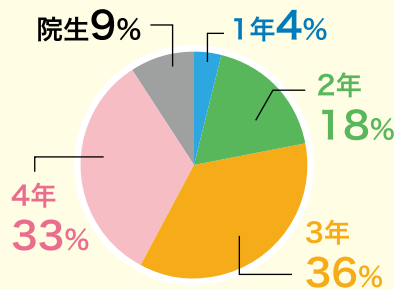

生協への修理依頼は3年生以上からの依頼が70%以上。

学年が上がるとパソコンを持ち歩く時間も長くなり、液晶画面だけでなく移動中のフレーム破損も。

だから、代替機があることは重要です。

●生協理工店にパソコンを修理に持ち込んだ学年

●パソコンの修理内容

70%以上が「壊した」とき!

4 年1回「定期点検・相談会」を実施

ちょっと動作が重くなってきた… キーボードの反応が悪い気がする…
特に気になる症状はないけど確認してもらいたい… 修理に出すほどではないんだけど…