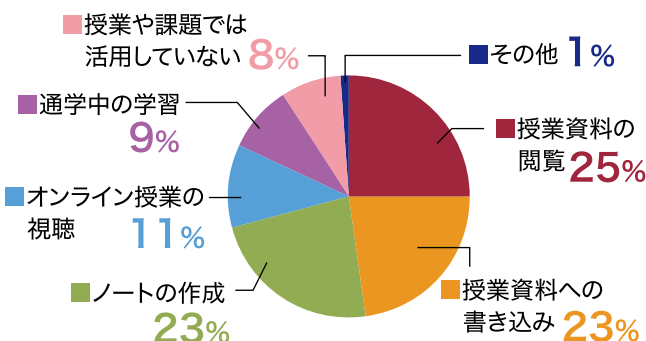

早稲田パソコン安心セット+

Apple iPad (第10世代/Wi-Fiモデル) & Apple Pencil (第1世代) セット

4年間
保証

台数
限定

+ パソコンと
セット販売
のみ

※1 スペック、内容は現行機種のもので、変更となる場合がございます。 ※2 早稲田パソコンとのセットでのみ、販売いたします。

CPU A14 Bionic (64ビット)	重量 477g	サイズ 10.9インチ (2360×1640)	ストレージ 64GB
バッテリー駆動 最大10時間	充電接続コネクタ USB-C コネクタ	Apple Pencil 充電接続コネクタ Lightningコネクタ	

保証 4年間の修理保証サービス

- ●メーカー規定内の自然故障であれば無償対応
  (対象:「iPad本体」と「ApplePencil」)

iPad + Apple Pencil セット販売には訳がある!!

iPadをより使いこなすためには、Apple Pencilがあると便利です。授業の資料データへ直接書き込んだり、ノートをとったりすることが、簡単にできます。iPadと馴染みの良いApple Pencilは、欠かすことはできません。

iPadを使っている先輩たちの声

- ●ApplePencilを使って配布されたレジュメに直接記入ができ、パソコンでオンデマンド授業を見ながらiPadでノートを取ることができて便利。
- ●授業のノートを科目ごとにフォルダを作って管理しているので持ち物を減らすことが出来る。

早大生の先輩に聞きました!⑥ タブレットの利用頻度

Q. タブレットを授業や研究でどのように活用していますか?

※2023年4月～5月実施の「パソコン利用に関するアンケート」より