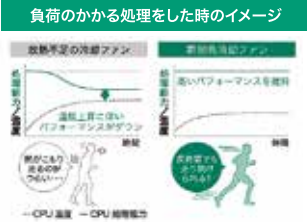

この一台で4年間「安心」
Panasonic
早稲田パソコン安心セット(4年間の保証・保険付き)

生協価格
税込 **248,000円**
(税抜/225,455円)

この一台で4年間「安心」
Panasonic
早稲田パソコン安心セット(4年間の保証・保険付き)

⊕ Officeスキルアップ講座
生協価格
税込 **273,800円**
(税抜/248,910円)

Officeスキルアップ講座の詳細は P.11~

おすすめ! 早稲田パソコン

生協おすすめセット