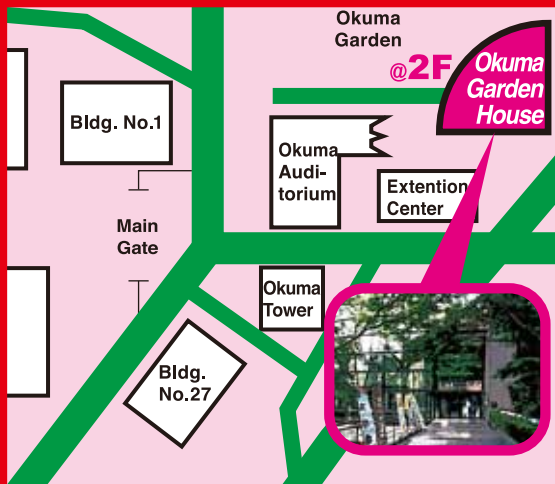

Welcome Party

for graduate students

Let's have fun and get useful INFO from senior graduate students!

DATE

Friday, April 14 18:00-20:00

PLACE

2F Okuma Garden House
Waseda Campus

ENTRANCE FEE

Apply until **Thursday, April 13**
and get a **15% BOOK DISCOUNT COUPON!**

Welcome Party

新入院生歓迎会

さまざまな研究科の新入院生と交流するチャンスです!
先輩院生も参加しますので、アドバイスをたくさん聞いて不安を解消しましょう

日時・場所

2017年4月14日(金) 18:00~20:00 (17:00受付開始)
@早稲田キャンパス大隈ガーデンハウス2F